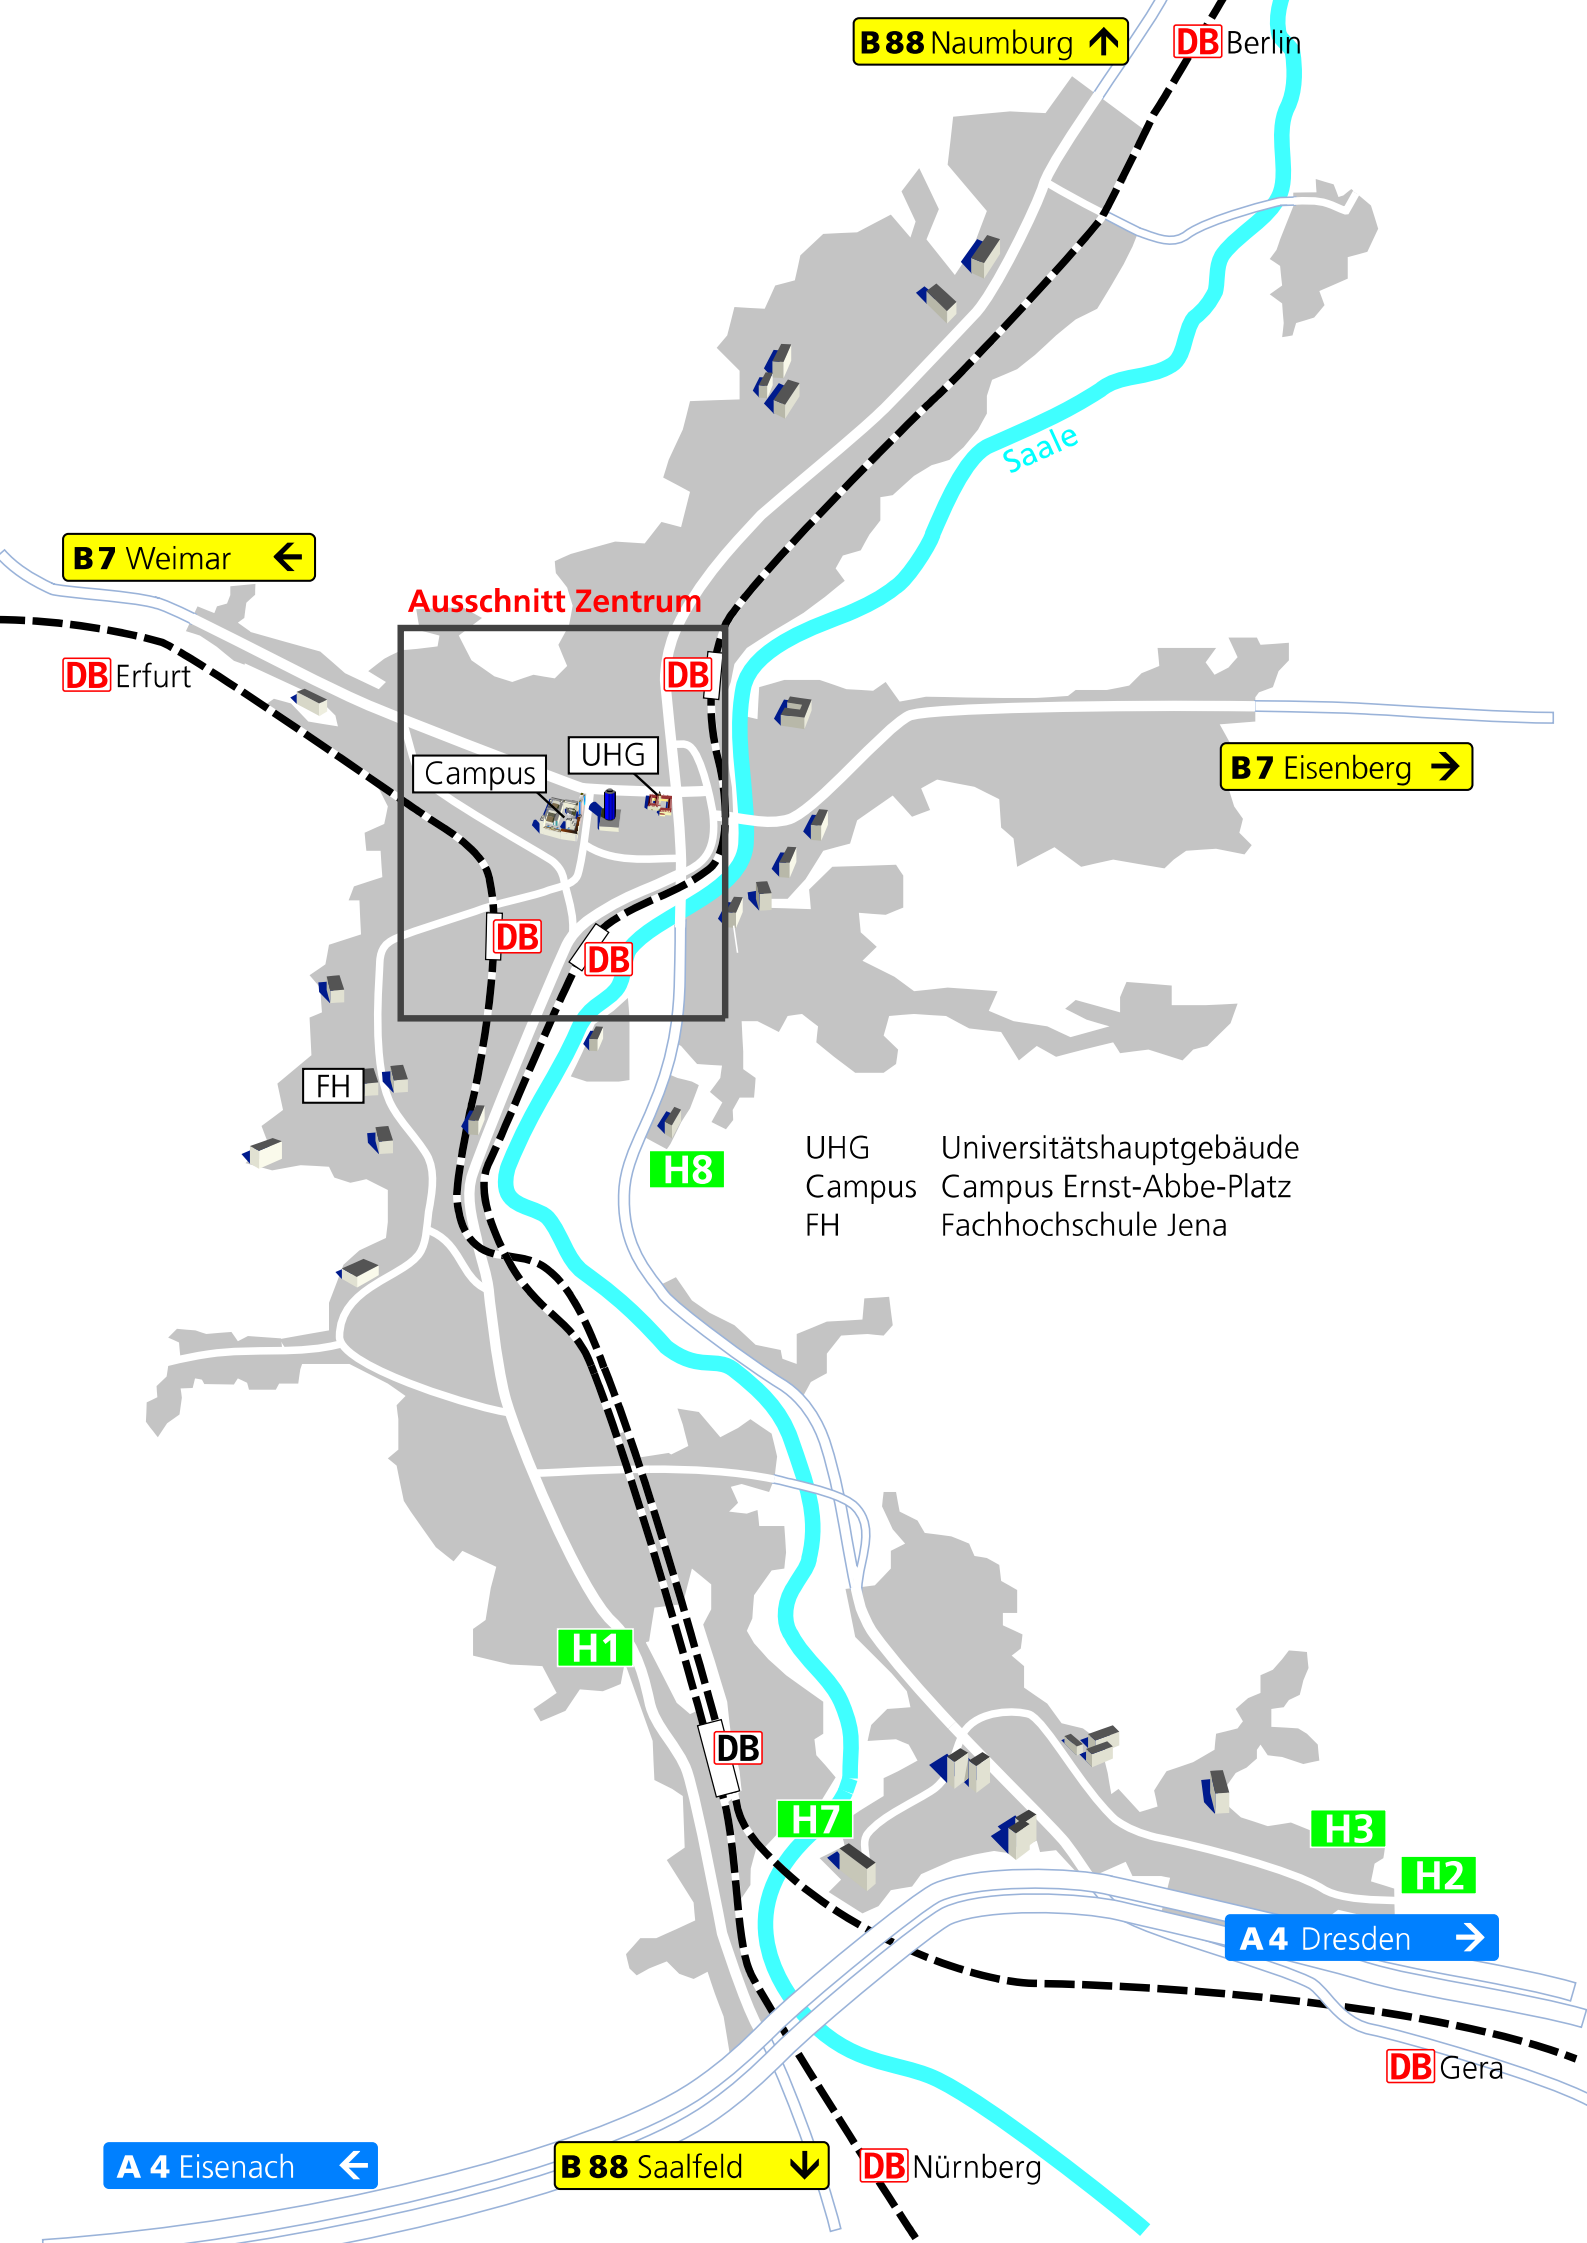

ETHIKZENTRUM JENA.

- M11** Goethe Galerie
- M9** Intershop Turm
- M1** Stadtkirche St. Michael

B 88 Naumburg ↑

DB Berlin

B 7 Weimar ←

DB Erfurt

Ausschnitt Zentrum

B 7 Eisenberg →

FH

UHG Universitätshauptgebäude
Campus Campus Ernst-Abbe-Platz
FH Fachhochschule Jena

H 8

H 1

DB

H 7

H 3

H 2

A 4 Dresden →

DB Gera

A 4 Eisenach ←

B 88 Saalfeld ↓

DB Nürnberg